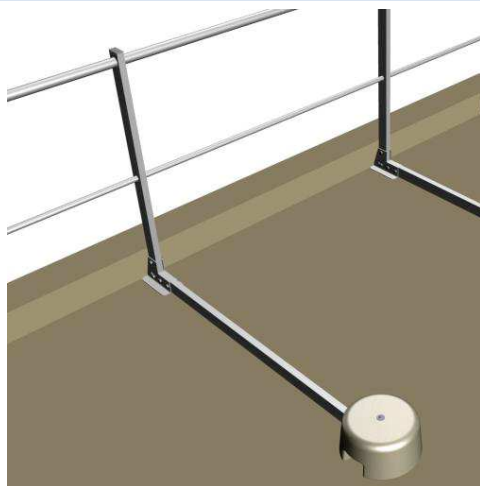

**Il parapetto SICURGUARD® autoportante è conforme alla norma tecnica EN 14122 e consente, grazie alle zavorre che lavorano in appoggio, di preservare il manto di copertura. La modularità dei componenti, la leggerezza dei materiali in alluminio e la semplicità di assemblaggio facilitano le operazioni di posa, consentendo di ottenere la PREVENZIONE COLLETTIVA e totale dal rischio di caduta a costi contenuti e con una resa estetica decisamente appagante.**

**Immagine esemplificativa**

**Caratteristiche generali**

- Certificazione: EN 14122
- Operazioni di installazione: da effettuarsi in quota
- Garanzia del prodotto (R.C.Produotti): 10 anni
- Materiale: Alluminio
- Distanza massima tra montanti verticali: 1500 mm
- Altezza montante: 1120 mm (art. SGM)
- Pendenza massima del montante rispetto alla verticale: 15°

**Immagine esemplificativa del sistema**